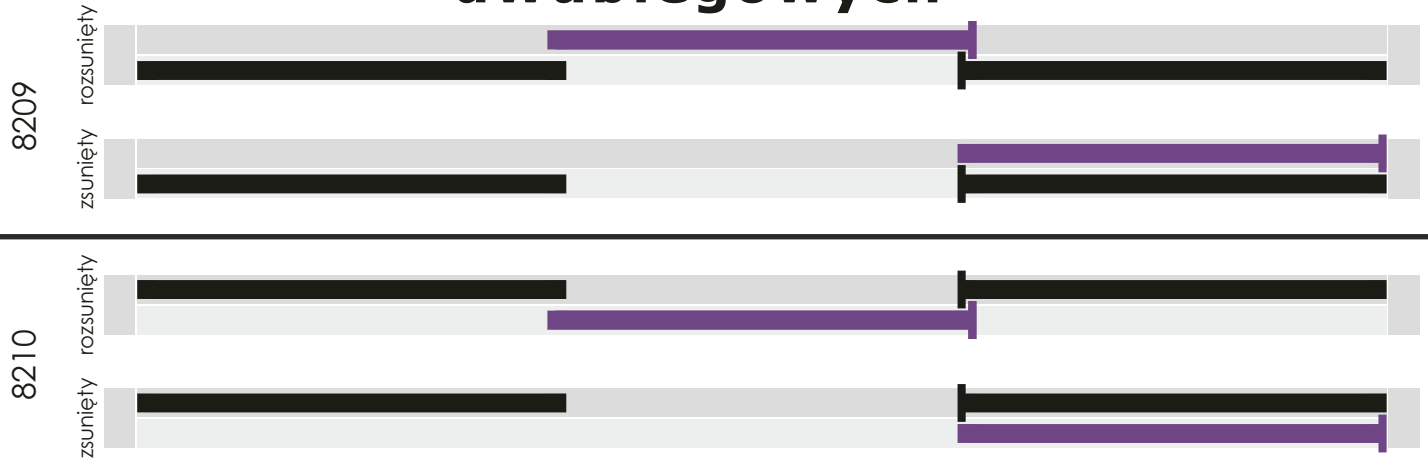

Konfiguracja paneli japońskich, dwubiegowych

 panel ruchomy
 panel nieruchomy

INTER DECOR PRO Sp. z o.o.
 04-853 Warszawa ul. Zagajnikowa 18
 tel: (22) 615-50-12 fax: (22) 615-50-13
 biuro@interdecorpro.pl
 www.interdecorpro.pl

Konfiguracja paneli japońskich, dwubiegowych

 panel ruchomy
 panel nieruchomy