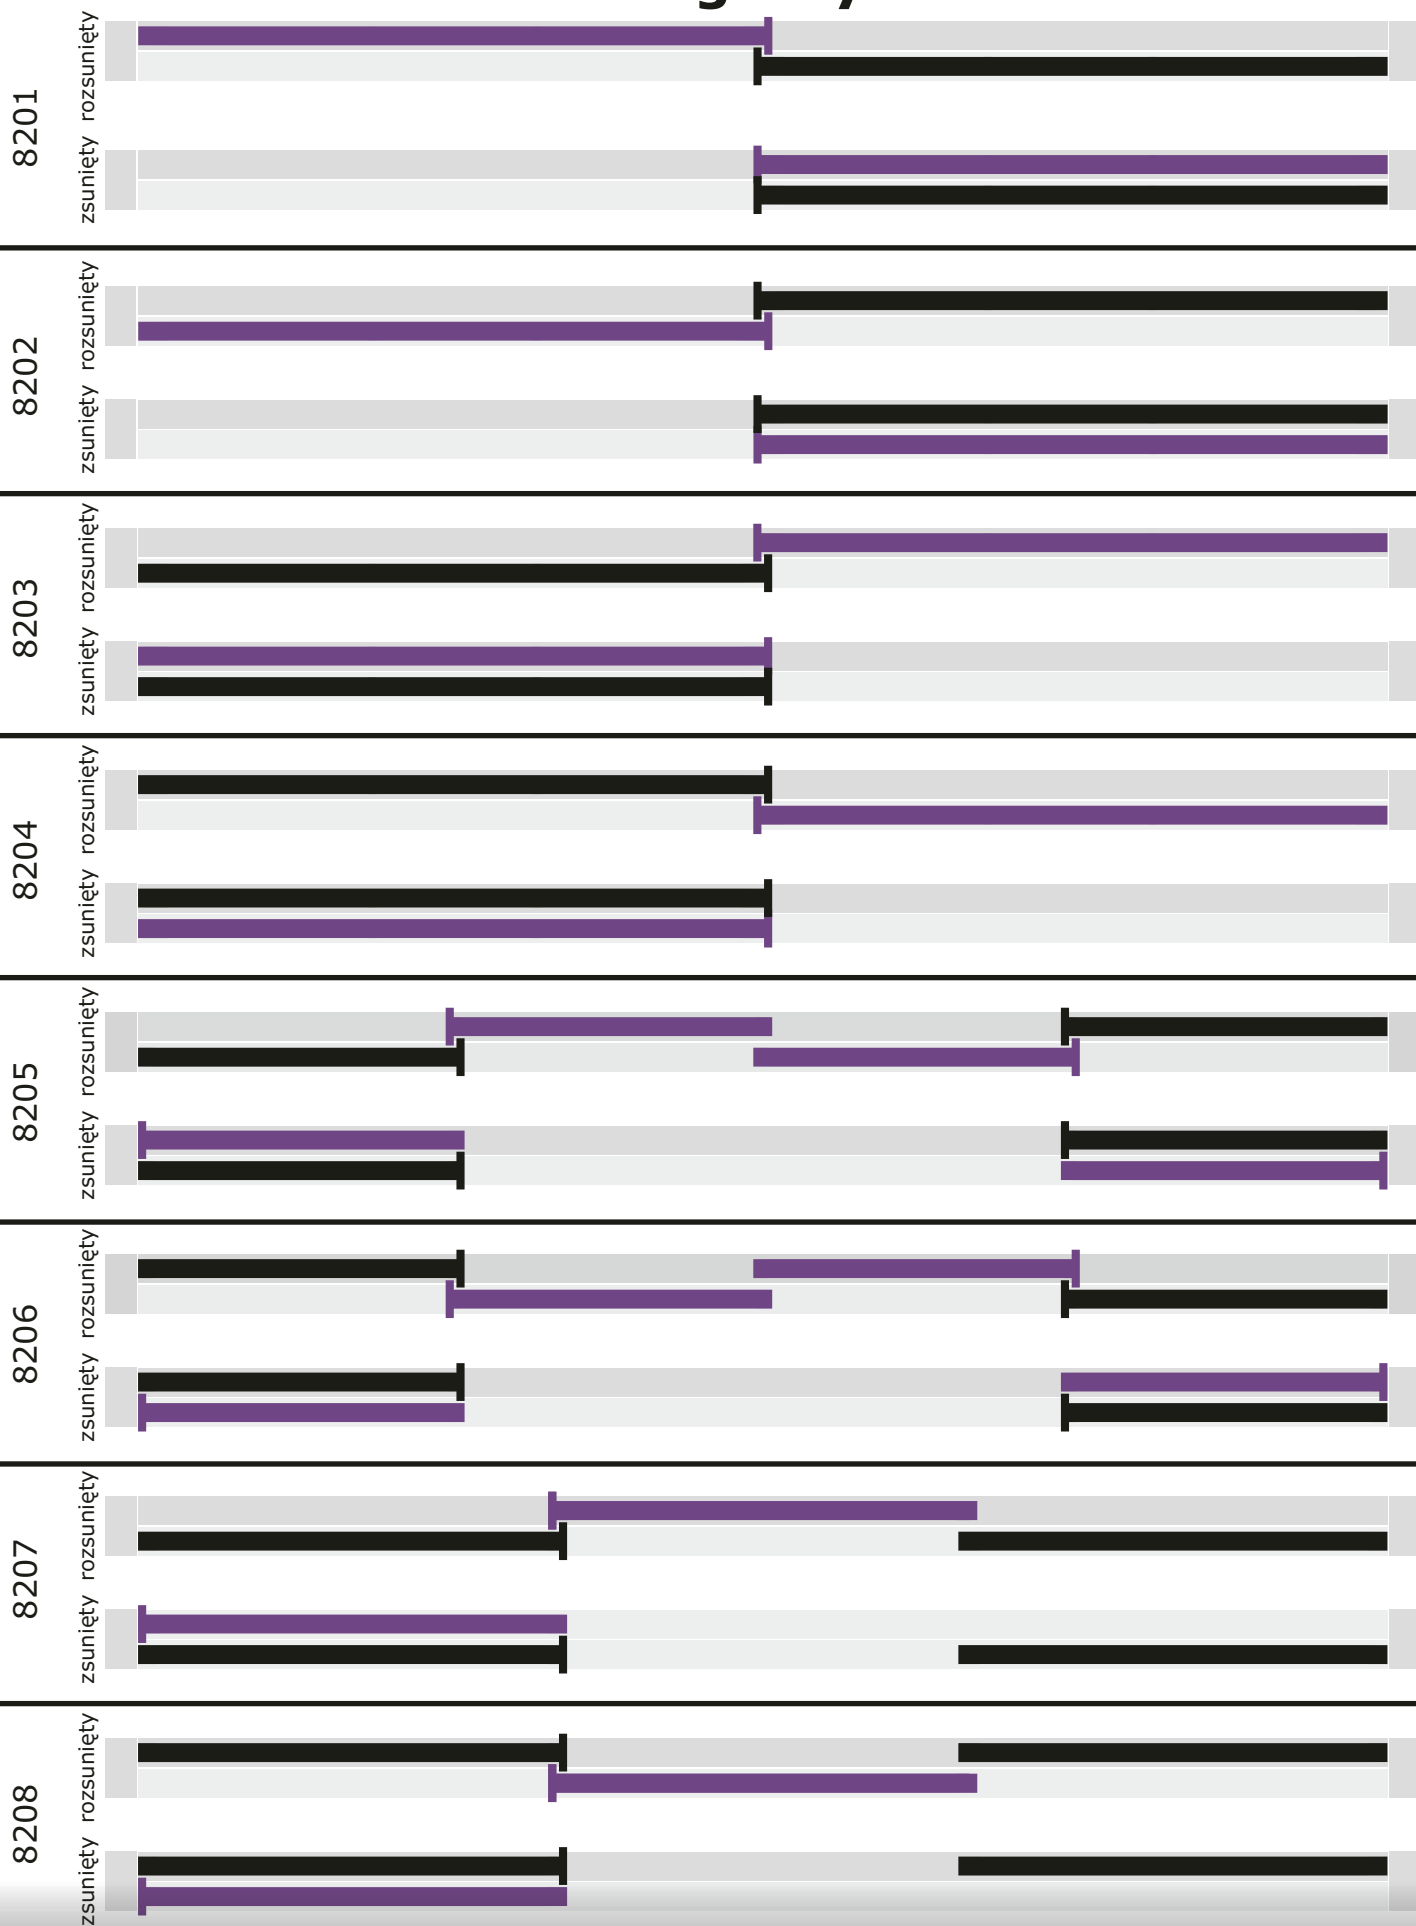

Konfiguracja paneli japońskich, dwubiegowych

 panel ruchomy
 panel nieruchomy

INTER DECOR PRO Sp. z o.o.
 04-853 Warszawa ul. Zagajnikowa 18
 tel: (22) 615-50-12 fax: (22) 615-50-13
 biuro@interdecorpro.pl
 www.interdecorpro.pl

Konfiguracja paneli japońskich, dwubiegowych

 panel ruchomy
 panel nieruchomy