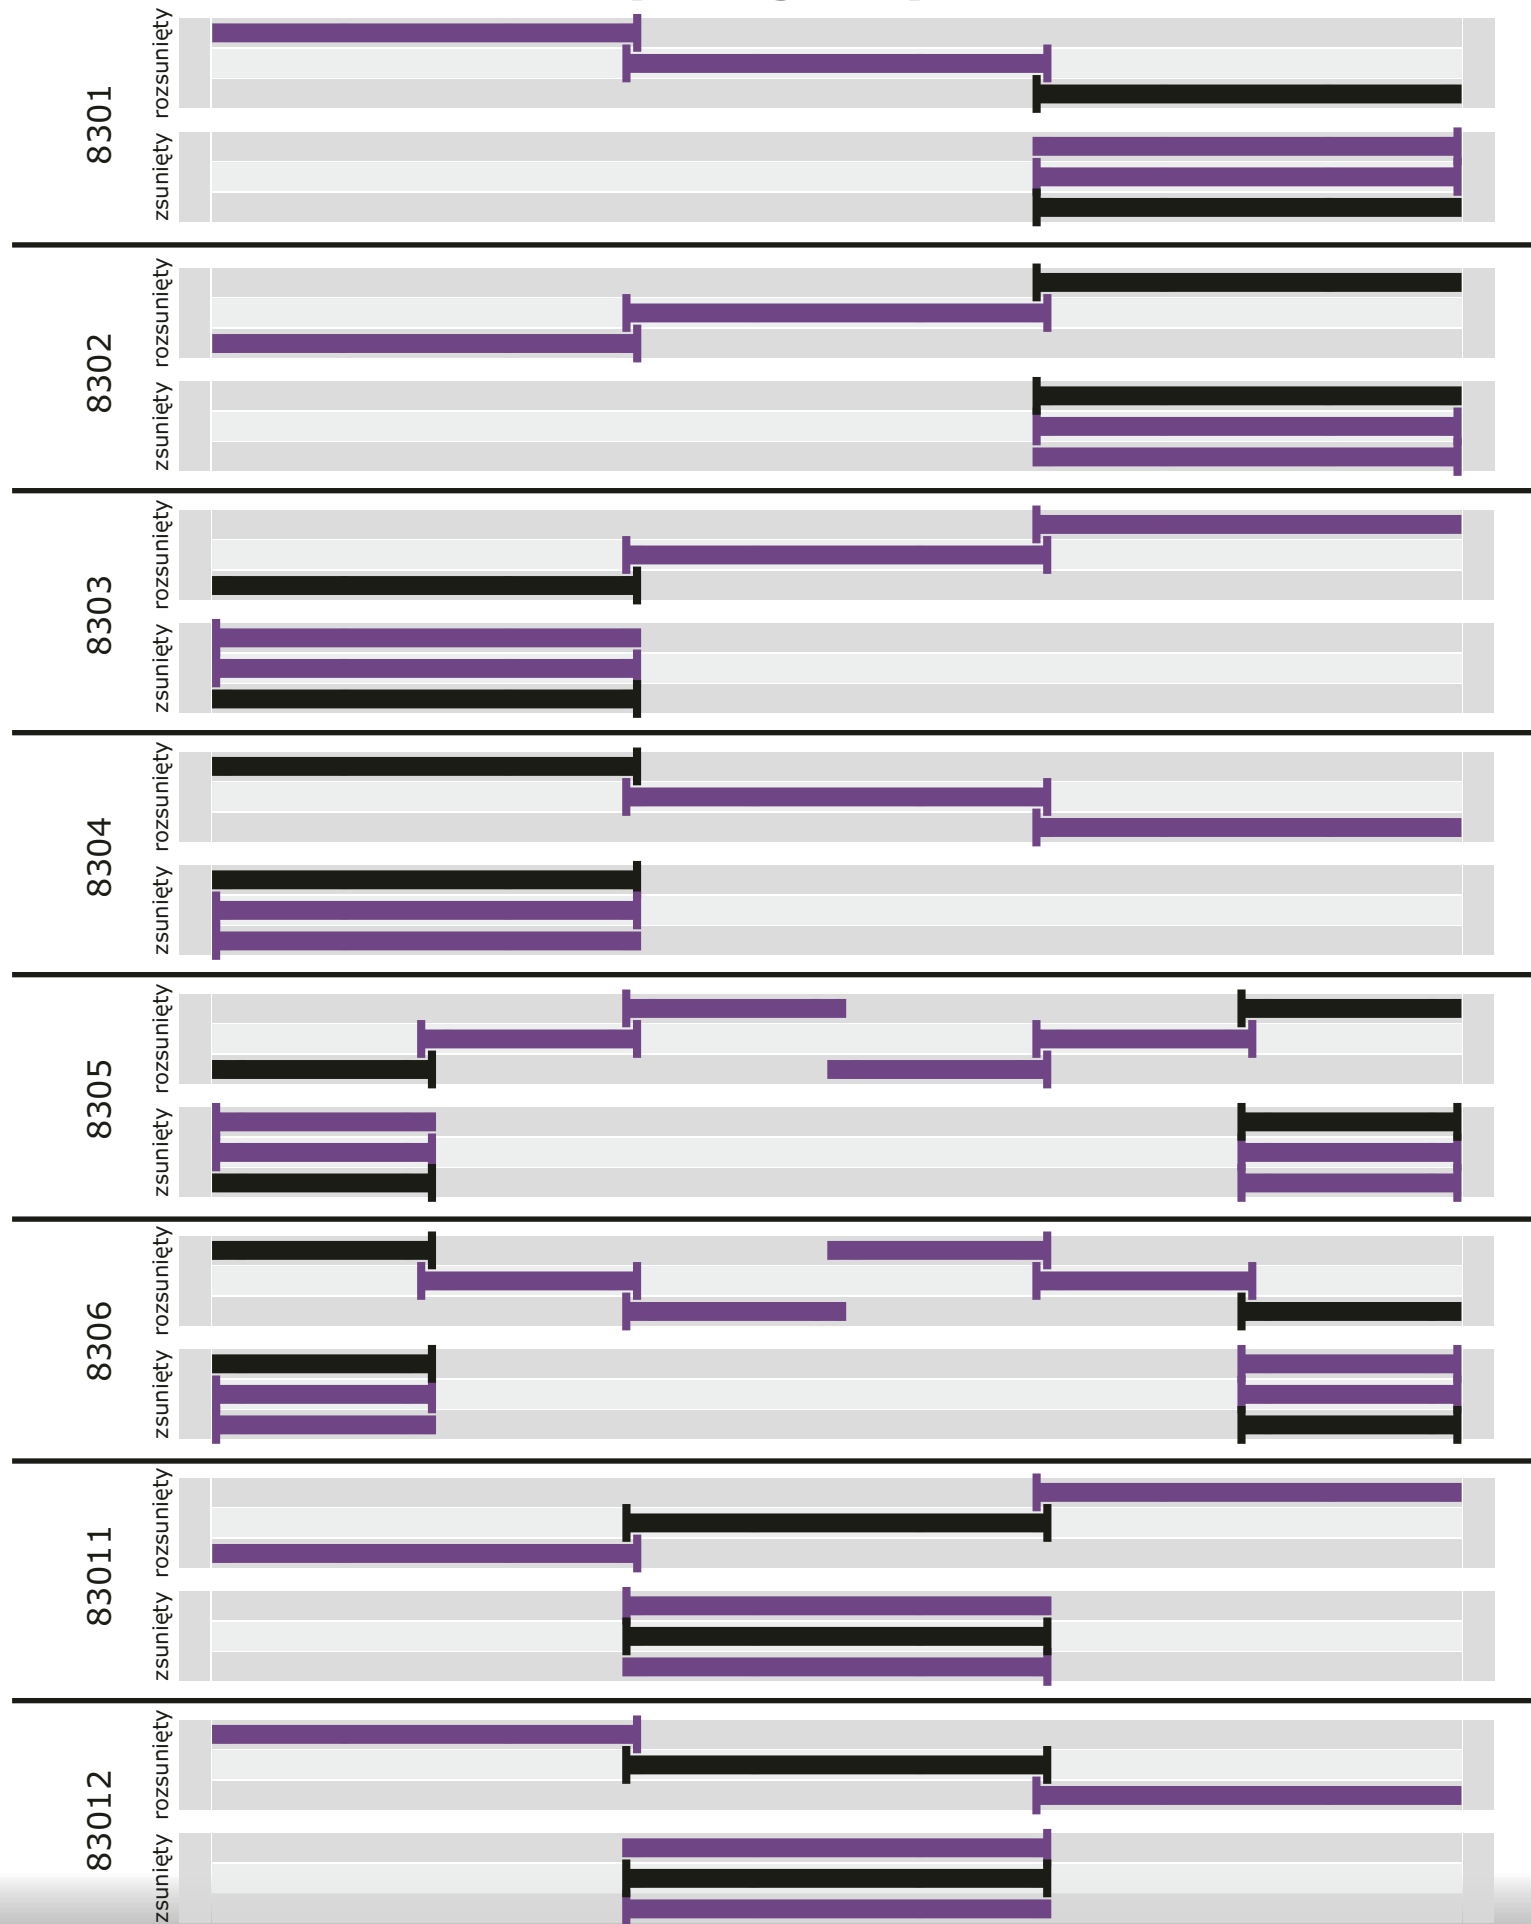

Konfiguracja paneli japońskich, trzybiegowych

 panel ruchomy
 panel nieruchomy

INTER DECOR PRO Sp. z o.o.
 04-853 Warszawa ul. Zagajnikowa 18
 tel: (22) 615-50-12 fax: (22) 615-50-13
 biuro@interdecorpro.pl
 www.interdecorpro.pl