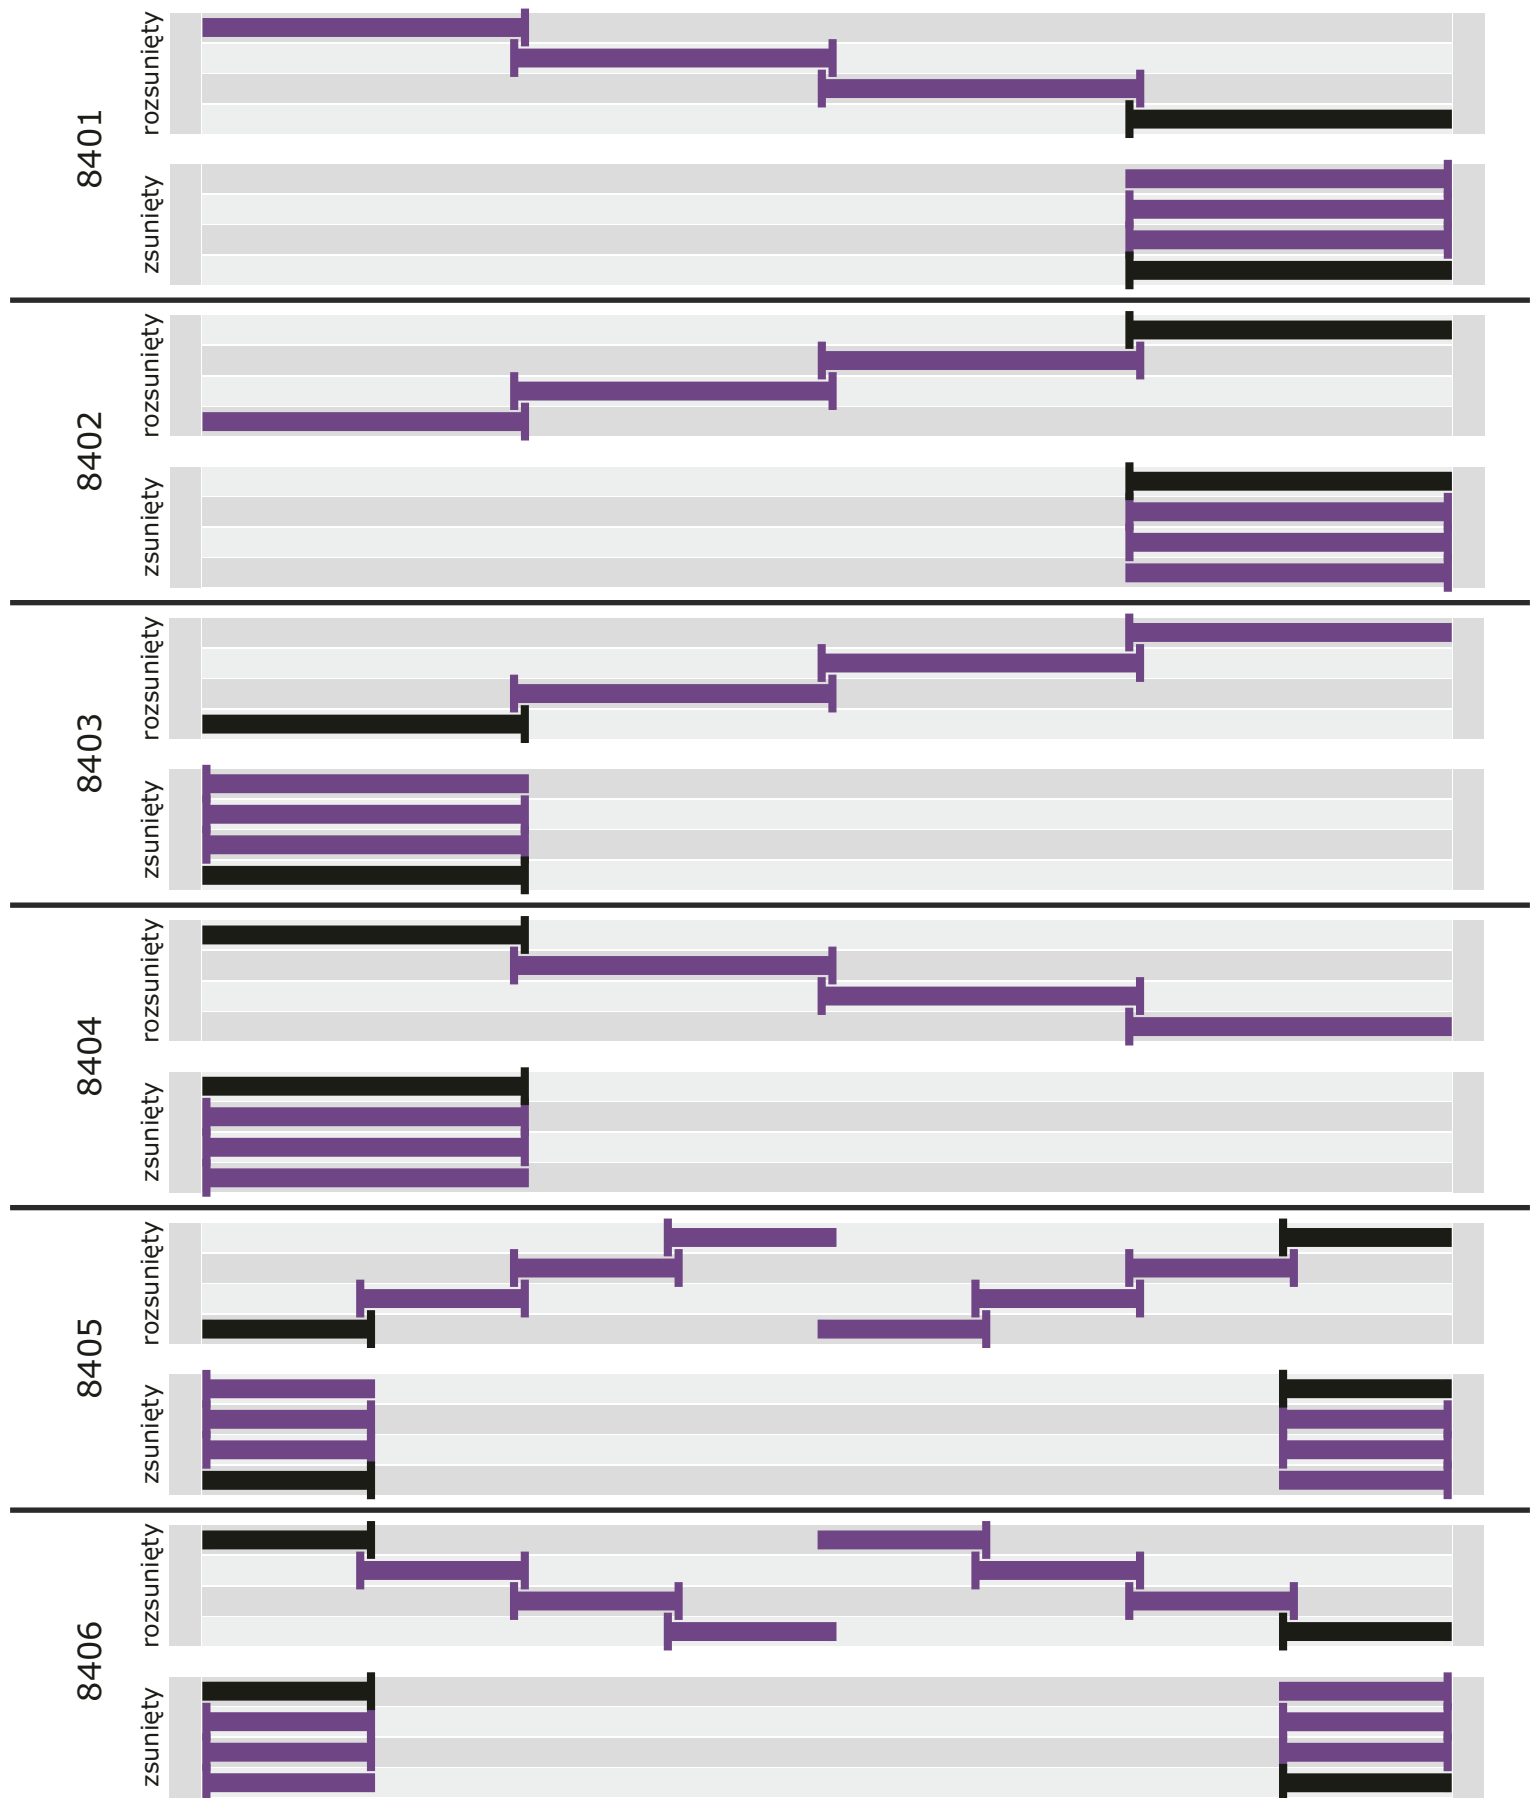

# Konfiguracja paneli japońskich, czterobiegowych

 panel ruchomy  
 panel nieruchomy

**INTER DECOR PRO Sp. z o.o.**  
 04-853 Warszawa ul. Zagajnikowa 18  
 tel: (22) 615-50-12 fax: (22) 615-50-13  
 biuro@interdecorpro.pl  
 www.interdecorpro.pl