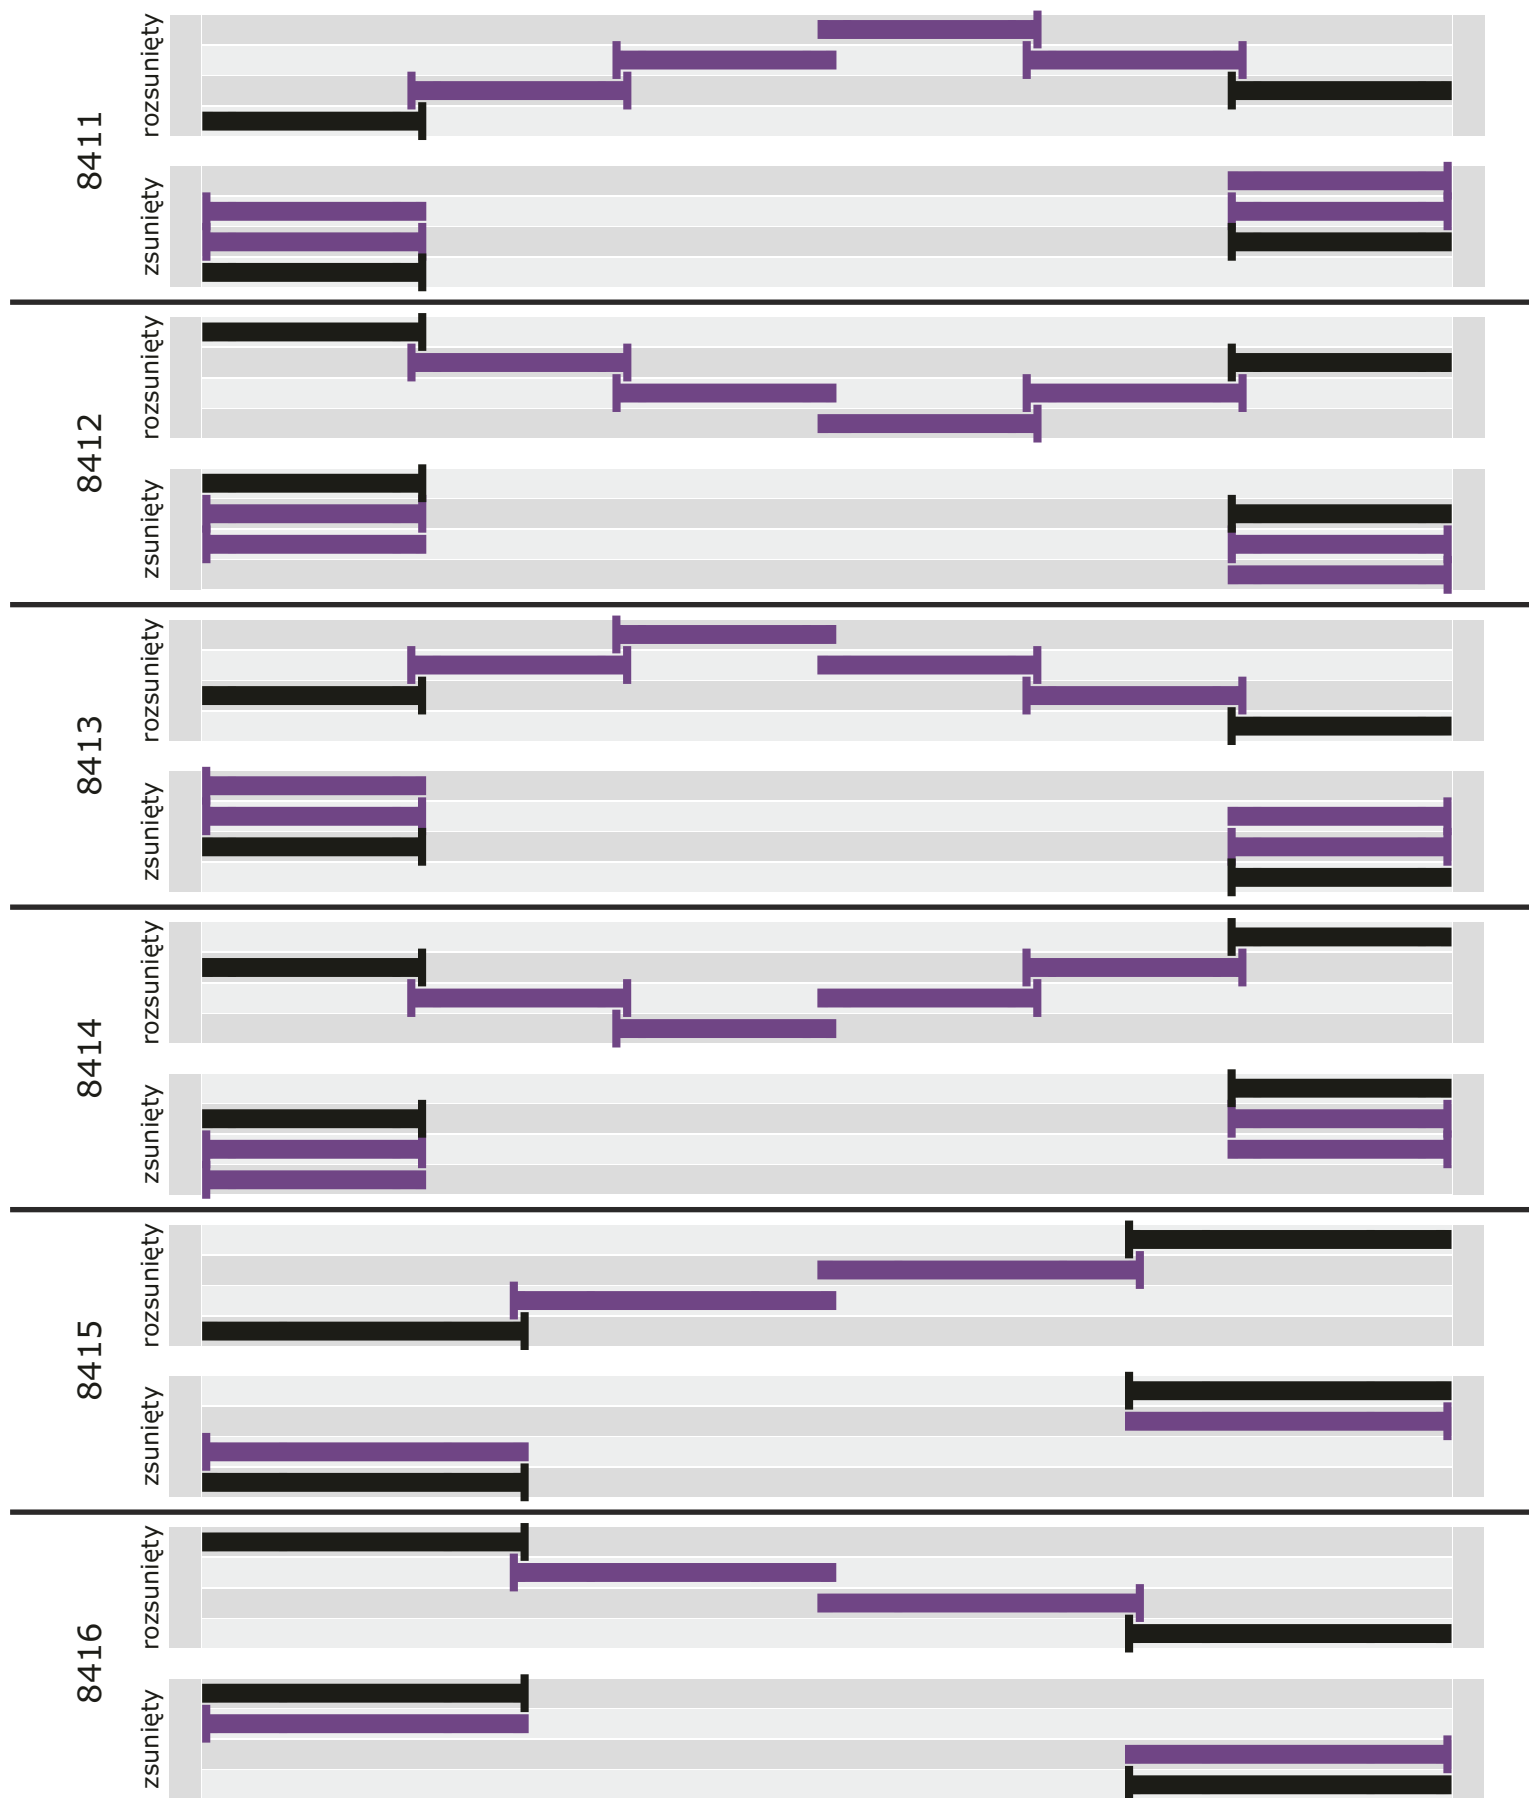

Konfiguracja paneli japońskich, czterobiegowych

panel ruchomy
panel nieruchomy

INTER DECOR PRO Sp. z o.o.
04-853 Warszawa ul. Zagajnikowa 18
tel: (22) 615-50-12 fax: (22) 615-50-13
biuro@interdecorpro.pl
www.interdecorpro.pl